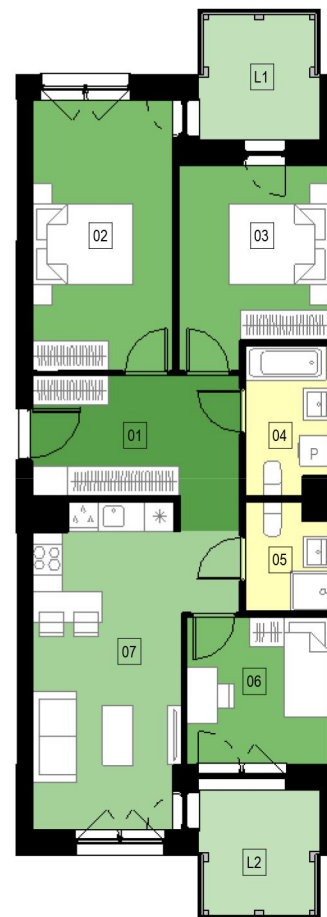

MIESZKANIE NR 46

BUDYNEK A

POZIOM 5

LICZBA POKOI 4

POWIERZCHNIA MIESZKANIA

74,56 m²

MIESZKANIE NR 46

NR	NAZWA	POW.
01	HOL	10,76 m ²
02	SYPIALNIA	15,24 m ²
03	SYPIALNIA	11,23 m ²
04	ŁAZIENKA	4,84 m ²
05	ŁAZIENKA	3,49 m ²
06	SYPIALNIA	8,35 m ²
07	SALON+ANEKS KUCH	20,65 m ²
		74,56 m ²
L1	LOGGIA	5,83 m ²
L2	LOGGIA	5,83 m ²
		11,66 m ²

SKALA 1:150

PANORAMA
KWIATKOWSKIEGO

River

UMÓW SIĘ NA SPOTKANIE
+48 782 005 005

ul. Powstańców Warszawy 34/U1
35-329 Rzeszów
www.ngdevelopment.pl