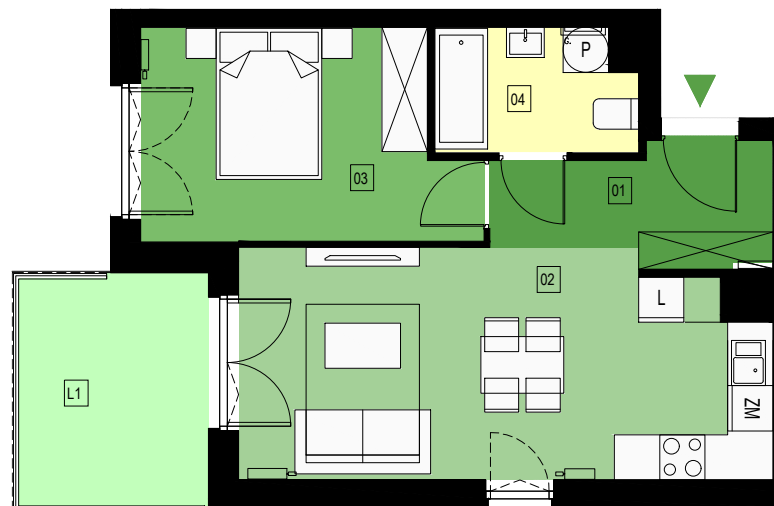

MIESZKANIE NR 53

BUDYNEK C

POZIOM 3

LICZBA POKOI 2

POWIERZCHNIA MIESZKANIA

41,51 m²

MIESZKANIE NR 53

NUMER	NAZWA	POW.
01	PRZEDPOKÓJ	5.30 m ²
02	POKÓJ Z ANEKSEM	20.54 m ²
03	POKÓJ	11.48 m ²
04	ŁAZIENKA	4.20 m ²

41.51 m²

L1	LOGGIA	7.69 m ²
----	--------	---------------------

SKALA 1:100

KWIATKOWSKIEGO 10

UMÓW SIĘ NA SPOTKANIE
+48 782 005 005

ul. Powstańców Warszawy 34/U 1
35-329 Rzeszów
www.kwiatkowskiego10.pl