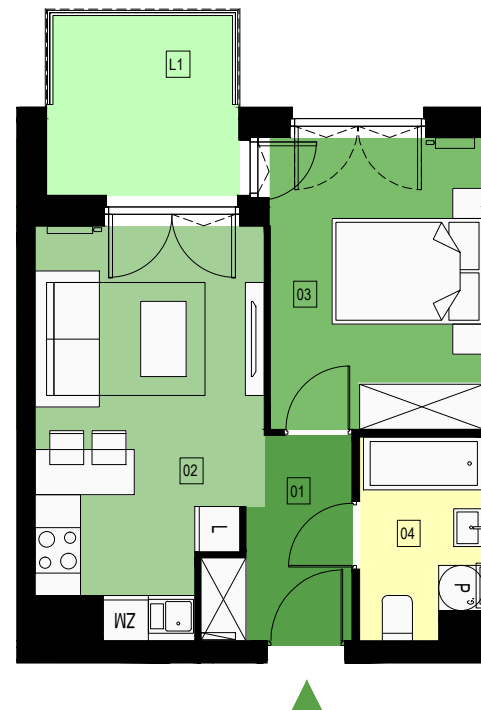

MIESZKANIE NR 50

BUDYNEK C

POZIOM 3

LICZBA POKOI 2

POWIERZCHNIA MIESZKANIA

38,25 m²

MIESZKANIE NR 50

NUMER	NAZWA	POW.
01	PRZEDPOKÓJ	4.42 m ²
02	POKÓJ Z ANEKSEM	17.57 m ²
03	POKÓJ	12.10 m ²
04	ŁAZIENKA	4.16 m ²
		38.25 m ²

L1	LOGGIA	6.72 m ²
----	--------	---------------------

N

SKALA 1:100

KWIATKOWSKIEGO 10

UMÓW SIĘ NA SPOTKANIE
+48 782 005 005

ul. Powstańców Warszawy 34/U 1
35-329 Rzeszów
www.kwiatkowskiego10.pl